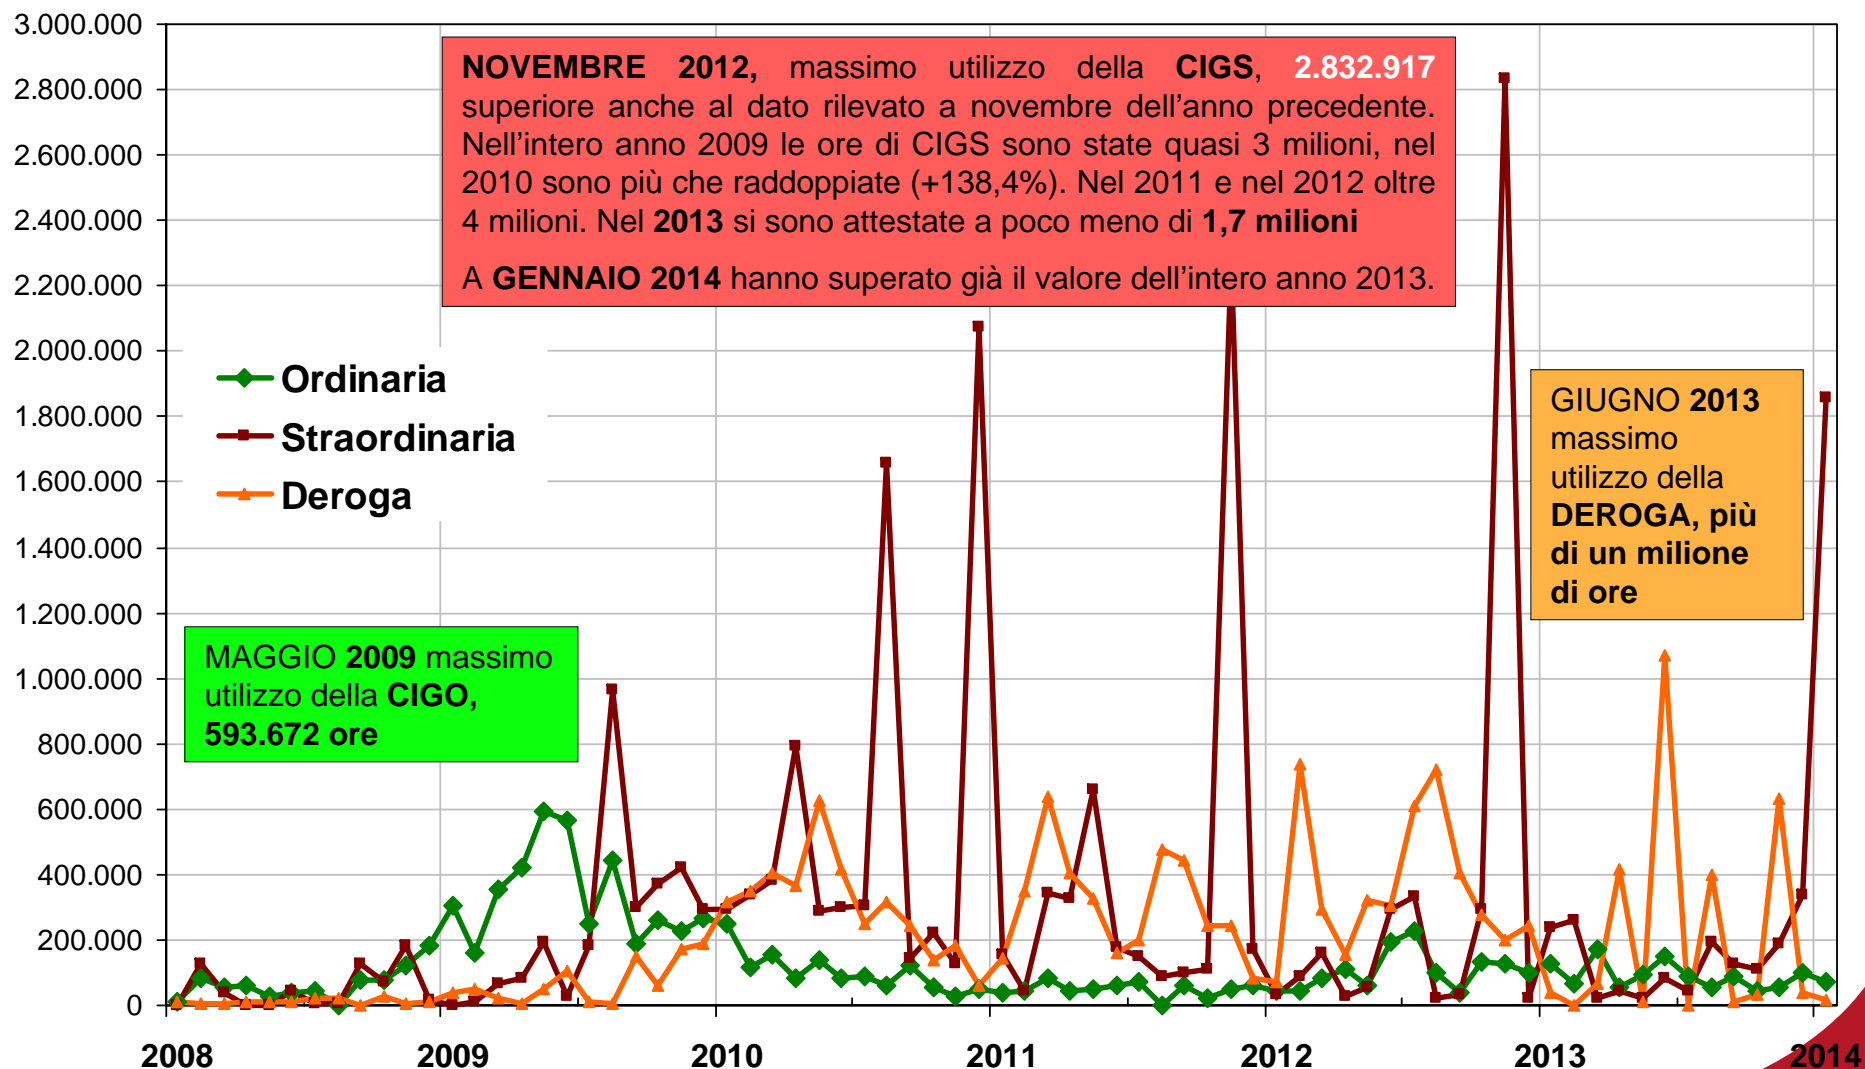

# OSSERVATORIO DELL'ECONOMIA CASSA INTEGRAZIONE GUADAGNI

2013

# Cassa Integrazione Guadagni – Ore autorizzate (fonte INPS)

Serie storica mensile ad Gennaio 2014

## Serie storica mensile a GENNAIO 2014